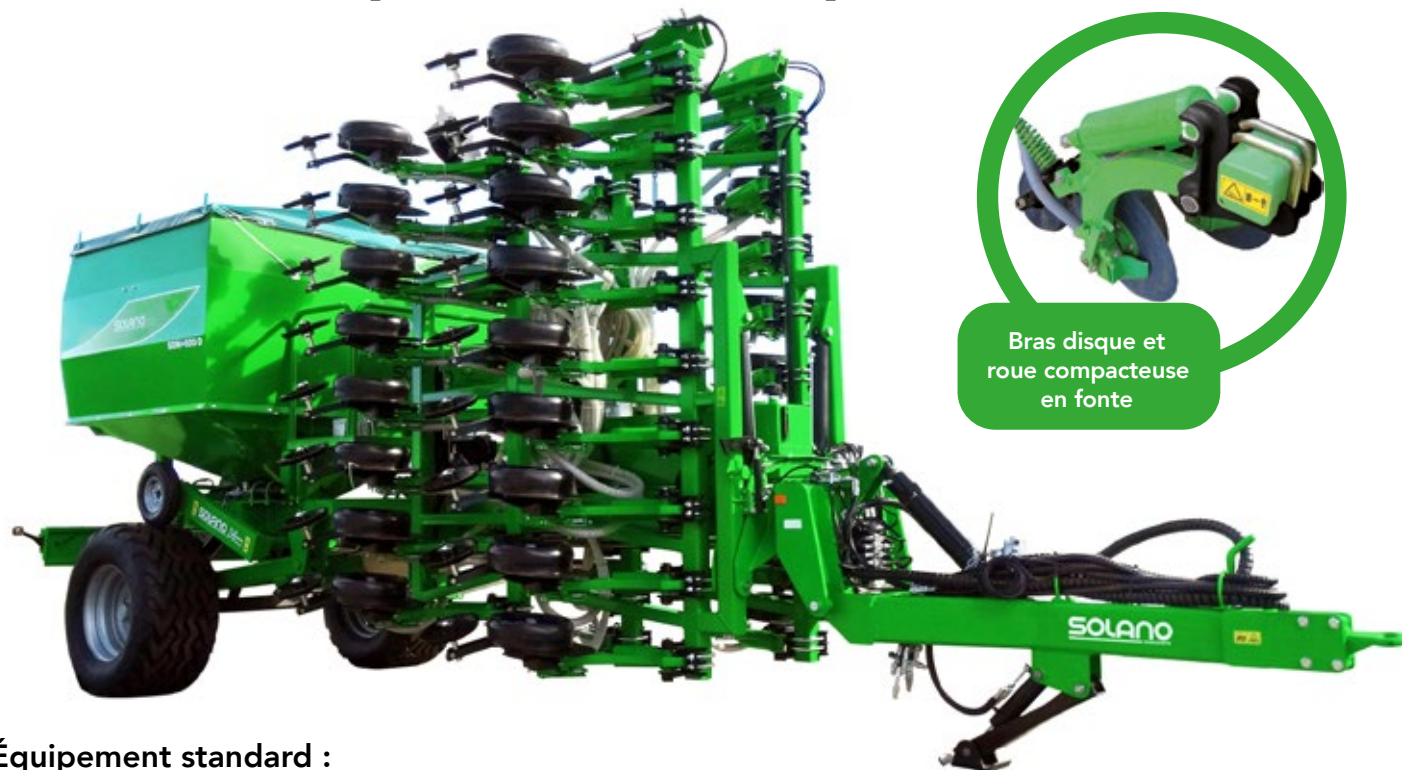

Semoir direct SDN+ D et SDNC-D avec bras de semis de disque et roue compacteuse en fonte

Bras disque et roue compacteuse en fonte

Équipement standard :

- › Trémie 4.000 litres avec tamis en SDN+ P (graines).
- › Double trémie 4.000 L: 2.400 L (graines) + 1.600 L (engrais) en SDNC-P.
- › Plateforme d'accès à la trémie
- › Tamis.
- › Alimentation de la turbine par circuit hydraulique indépendant du tracteur (entraînement cardan).
- › Régulation indépendante des r.p.m. de la turbine.
- › Moniteur en cabine
- › Kit de feux de circulation arrière
- › Train de semis repliable en 2 ailes.
 - Pneumatiques basse pression 560/45-22.5".
- › Contrôle de profondeur par roues arrières et verin du timon..
- › Mono-disque incliné à 7°, réglage de profondeur individuel, roue compacteuse en fonte.
- › Moniteur 5 fonctions:
 - › Compteur d'hectares.
 - › Compteur rpm turbine.
 - › Contrôle de la vitesse de travail.
 - › Capteur de niveau.
 - › Alarme rpm doseur.

Modèle SDN+ D - Simple trémie pour graines

CODE	MODÈLE	DENTS		LARGEUR (m)		TRÉMIE (L)	POIDS À VIDE (kg)
		Núm.	Sépar.	Travail	Total		
1021060020	SDN+ 400-23 D	23	17,5 cm	4,00	2,70	4.000 L	6.990
1021060022	SDN+ 450-27 D	27	16,5 cm	4,50	2,70	4.000 L	7.520
1021060024	SDN+ 500-29 D	29	17,0 cm	5,00	2,70	4.000 L	7.800
1021060026	SDN+ 550-33 D	33	16,5 cm	5,50	2,70	4.000 L	8.430
1021060028	SDN+ 600-35 D	35	17,0 cm	6,00	2,70	4.000 L	8.620

Modèle SDNC-D - Double trémie pour graines et engrais

CODE	MODÈLE	DENTS		LARGEUR (m)		TRÉMIE (L)		POIDS À VIDE (kg)
		Núm.	Sépar.	Travail	Total	Semis	Engrais	
1021060031	SDNC 400-23 D	23	17,5 cm	4,00	2,70	2.400 L	1.600 L	7.120
1021060033	SDNC 450-27 D	27	16,5 cm	4,50	2,70	2.400 L	1.600 L	7.640
1021060035	SDNC 500-29 D	29	17,5 cm	5,00	2,70	2.400 L	1.600 L	7.920
1021060037	SDNC 550-33 D	33	16,5 cm	5,50	2,70	2.400 L	1.600 L	8.460
1021060039	SDNC 600-35 D	35	17,0 cm	6,00	2,70	2.400 L	1.600 L	8.740